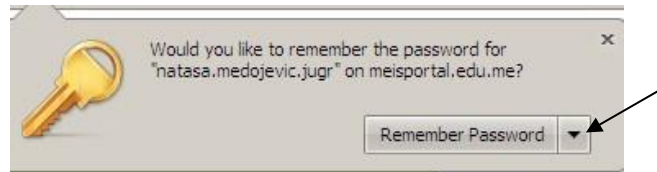

VAŽNO!!!

Prilikom korišćenja MEIS portala potrebno je voditi računa o sljedećem:

1. Svoje korisničko ime i lozinku ne dijelite ni sa kim!!! Svaki podatak unesen pod Vašim korisničkim nalogom potpada pod Vašu odgovornost!!!
2. **NIKADA** ne čuvajte lozinku u browser-u, tj. ni u kom slučaju **ne smijete kliknuti na Remember Password** ukoliko se pojavi prozor kao na slici u gornjem lijevom uglu. Potrebno je kliknuti na strelicu desno od Remember password i odabrati **Never remember password for this site** (Nikada ne pamti lozinku za ovaj sajt).

3. Podatke unositi latinicom vodeći računa o našim slovima Š, Č, Ć, Đ i Ž.

4. Ne koristiti opcije Mozille (strelice **Back** i **Forward** ) već samo ono što je na portalu ponuđeno: Povratak, Odjavi se, U redu, Odustani.....