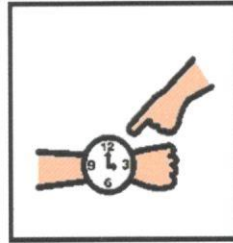

СЕМАФОР

ЧАС ЈЕ

ЦРВЕН,

ЧАС ЈЕ

ЖУТ

ЧАС ЈЕ

ВЕДАР,

ЧАС ЈЕ

ЉУТ.

ПРВО

ОКО

ЗНАЧИ:

СТОЈ!

ДА НЕ БУДЕ

ПОСЛИЈЕ

ЈОЈ!