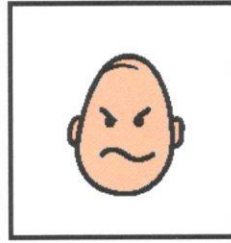

СЕМАФОР

ЧАС ЈЕ

ЦРВЕН,

ЧАС ЈЕ

ЖУТ

ЧАС ЈЕ

ВЕДАР,

ЧАС ЈЕ

ЉУТ.

ПРВО

ОКО

ЗНАЧИ:

СТОЈ!

ДА НЕ БУДЕ

ПОСЛИЈЕ

ЈОЈ!