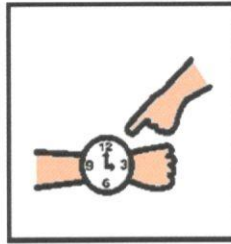

СЕМАФОР

ЧАС ЈЕ

ЦРВЕН,

ЧАС ЈЕ

ЖУТ

ЧАС ЈЕ

ВЕДАР,

ЧАС ЈЕ

ЉУТ.

ПРВО

ОКО

ЗНАЧИ:

СТОЈ!

ДА НЕ БУДЕ

ПОСЛИЈЕ

ЈОЈ!