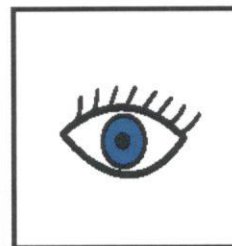

СЕМАФОР

ЧАС ЈЕ

ЦРВЕН,

ЧАС ЈЕ

ЖУТ

ЧАС ЈЕ

ВЕДАР,

ЧАС ЈЕ

ЉУТ.

ПРВО

ОКО

ЗНАЧИ:

СТОЈ!

ДА НЕ БУДЕ

ПОСЛИЈЕ

ЈОЈ!