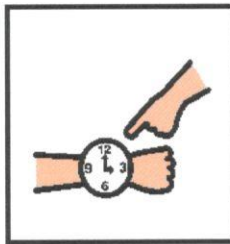

СЕМАФОР

ЧАС ЈЕ

ЦРВЕН,

ЧАС ЈЕ

ЖУТ

ЧАС ЈЕ

ВЕДАР,

ЧАС ЈЕ

ЉУТ.

ПРВО

ОКО

ЗНАЧИ:

СТОЈ!

ДА НЕ БУДЕ

ПОСЛИЈЕ

ЈОЈ!