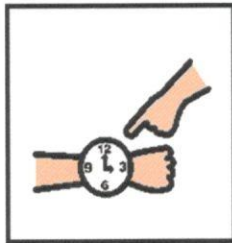

СЕМАФОР

ЧАС ЈЕ

ЦРВЕН,

ЧАС ЈЕ

ЖУТ

ЧАС ЈЕ

ВЕДАР,

ЧАС ЈЕ

ЉУТ.

ПРВО

ОКО

ЗНАЧИ:

СТОЈ!

ДА НЕ БУДЕ

ПОСЛИЈЕ

ЈОЈ!